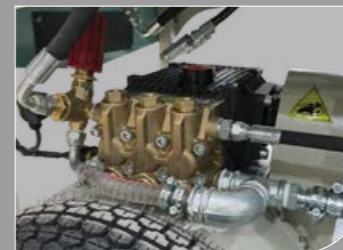

2 پمپ برند اروپایی
European Pump

4 گیج فشار
Pressure Gauge

1 موتور الکتریکی الکتروژن
Electrogen Electric Motor