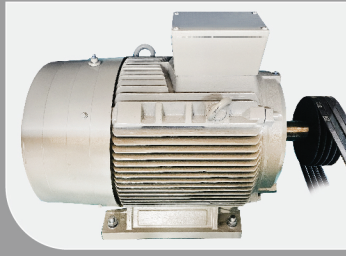

① موتور الکتریکی الکتروژن
Electrogen Electric Motor