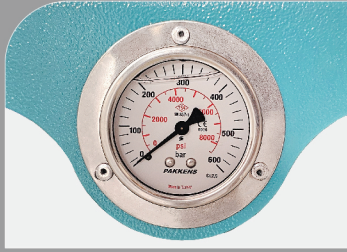

④ گیج فشار
Pressure Gauge