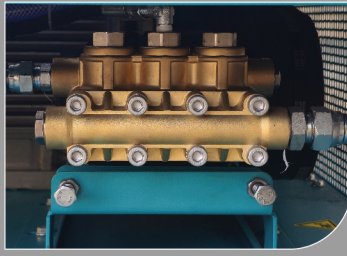

① موتور الکتریکی الکتروژن
Electrogen Electric Motor

② پمپ برند اروپایی
European Pump